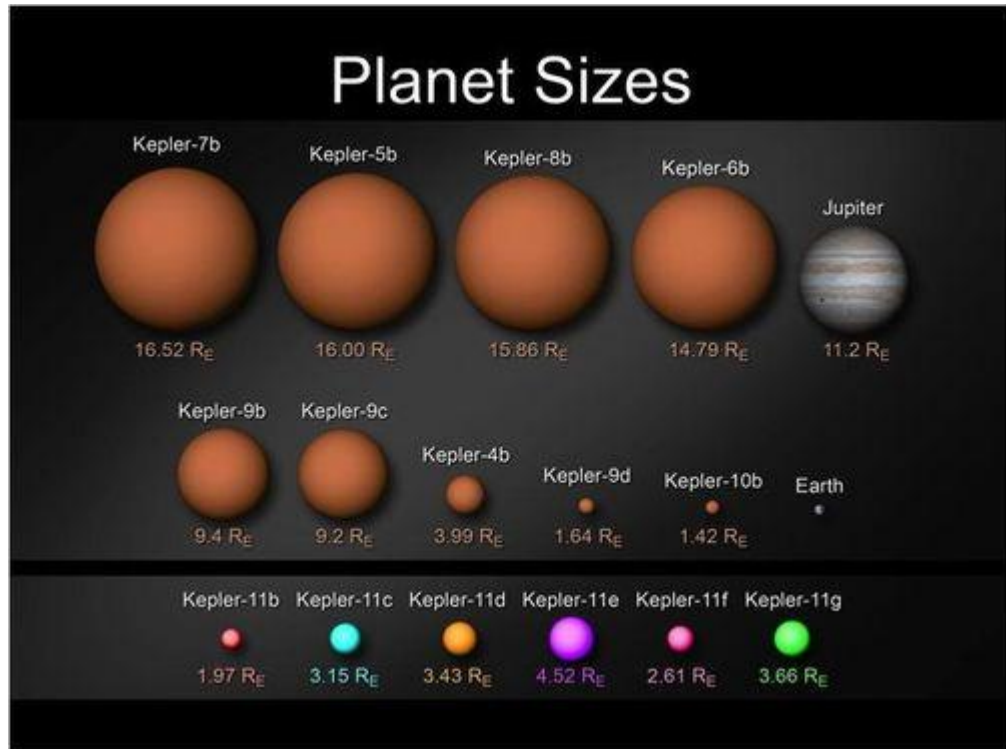

اشاره قرآن به متراکم شدن زمین (کاهش ابعاد کره زمین)

دانشمندان معتقد هستند که زمین در ابتدا مانند خورشید یک سیاره بود که از مواد مذاب ساخته شده بود سپس به تدریج سرد و متراکم شد خورشید و بقیه سیارات نیز به تدریج سرد و متراکم می شوند و سپس حیات بروی کره زمین بوجود آمد.

اطلاعاتی که ماهواره کیپلر 9 ناسا در مورد اندازه اولیه زمین و ژوپیترا ارائه داد در تصویر زیر آمده است و مشخص شد سائیزمین اولیه 2000 بار بزرگتر از اندازه امروزی آن بوده است.

در سوره رعد آیه 41 به این موضوع اشاره شده است: آیا ندیده‌اند که ما [همواره] می‌آییم و از اطراف این زمین می‌کاهیم و خداست که حکم می‌کند برای حکم اوباز دارنده‌ای نیست و او به سرعت حسابرسی می‌کند.

و نکته جالب دیگر این آیه این است که به دلیل گسترش کائنات و فاصله گرفتن سیارات از یک دیگر متراکم شدن ستاره گان و سیارات از جمله زمین امروز هم ادامه دارد و در این آیه از فعل حال استفاده شده است یعنی این کار هنوز هم ادامه دارد که دقیقا با علم روز مطابقت دارد!